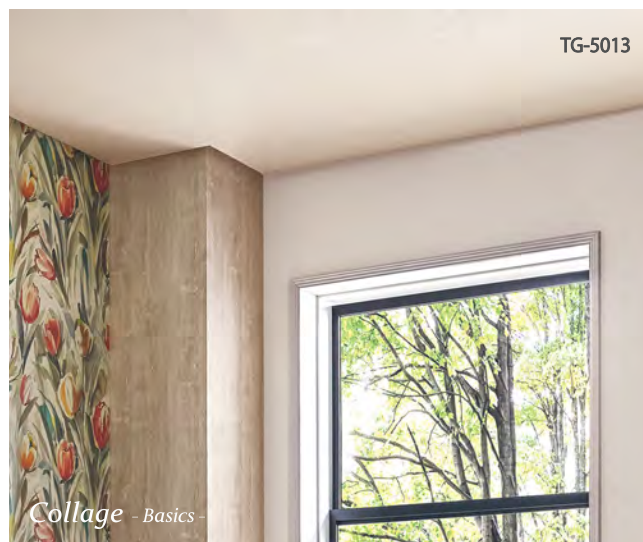

### ▲ Mock orange (モックオレンジ)

織物調のベースにモックオレンジ (西洋バイカウツギ) の花がふわっと浮き出る刺繍風の壁紙です。

全 5 色 ¥2,090/m 92cm 巾 リピート : タテ 64.1cm、ヨコ 46cm

準不燃 ビニール壁紙 (不織布裏打ち)

TG-5049、TG-5052、TG-5055、TG-5057、TG-5058