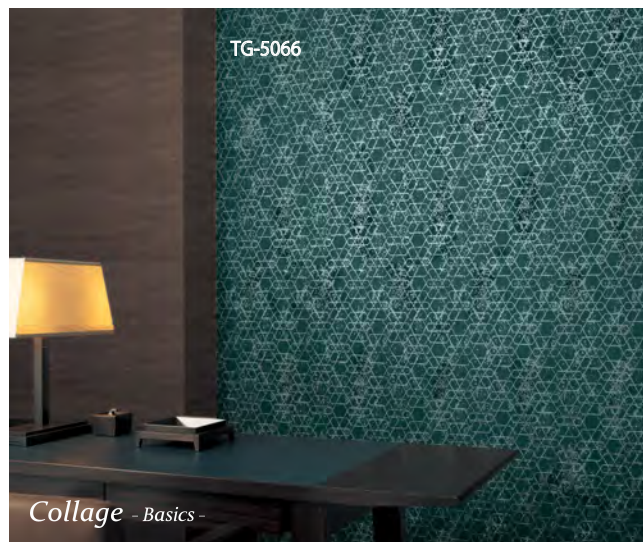

### ▲ Basics (ベーシック)

部屋全体、そしてアクセントにも使えるカラー 20 色を揃えた石目調のビニール壁紙です。もちろん、天井壁にもご使用いただけます。

全 20 色 ¥880/m 92.4cm 巾 準不燃 ビニール壁紙

TG-V101 ~ TG-V120